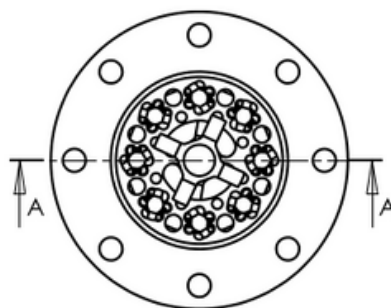

Désemboueur DS-i150

Référence	DS-i150
Matière du Corps	INOX 316L
Diamètre Nominal	DN150
Type de raccordement	Bride diamètre 285 mm
Nombre / Diamètre d'Orifice sur la Bride	8 / 18mm
Entraxe Orifice Bride	240 mm
Dimension du Raccordement	6"
Capacité de Traitement	5000 l/min
Capacité de Traitement Maximal	300 m ³ /h
Pertes de Charges à débit Maximal	242 mbar
Température Maximale	155°C
Température Minimale	-20°C
Pression Maximale	25 bars
Longueur Totale	410 mm
Diamètre Extérieur du Corps	180 mm
Poids	41,3 kg