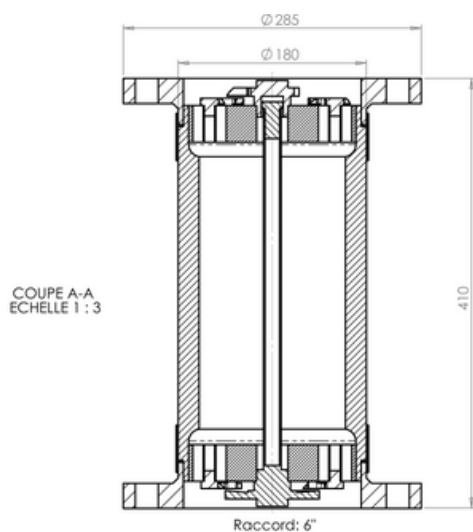

Désemboueur DS-i150

Référence	DS-i150
Matière du Corps	INOX 316L
Diamètre Nominal	DN150
Type de raccordement	Bride diamètre 285 mm
Nombre / Diamètre d'Orifice sur la Bride	8 / 18mm
Entraxe Orifice Bride	240 mm
Dimension du Raccordement	6"
Capacité de Traitement	5000 l/min
Capacité de Traitement Maximal	300 m ³ /h
Pertes de Charges à débit Maximal	242 mbar
Température Maximale	155°C
Température Minimale	-20°C
Pression Maximale	25 bars
Longueur Totale	410 mm
Diamètre Extérieur du Corps	180 mm
Poids	41,3 kg