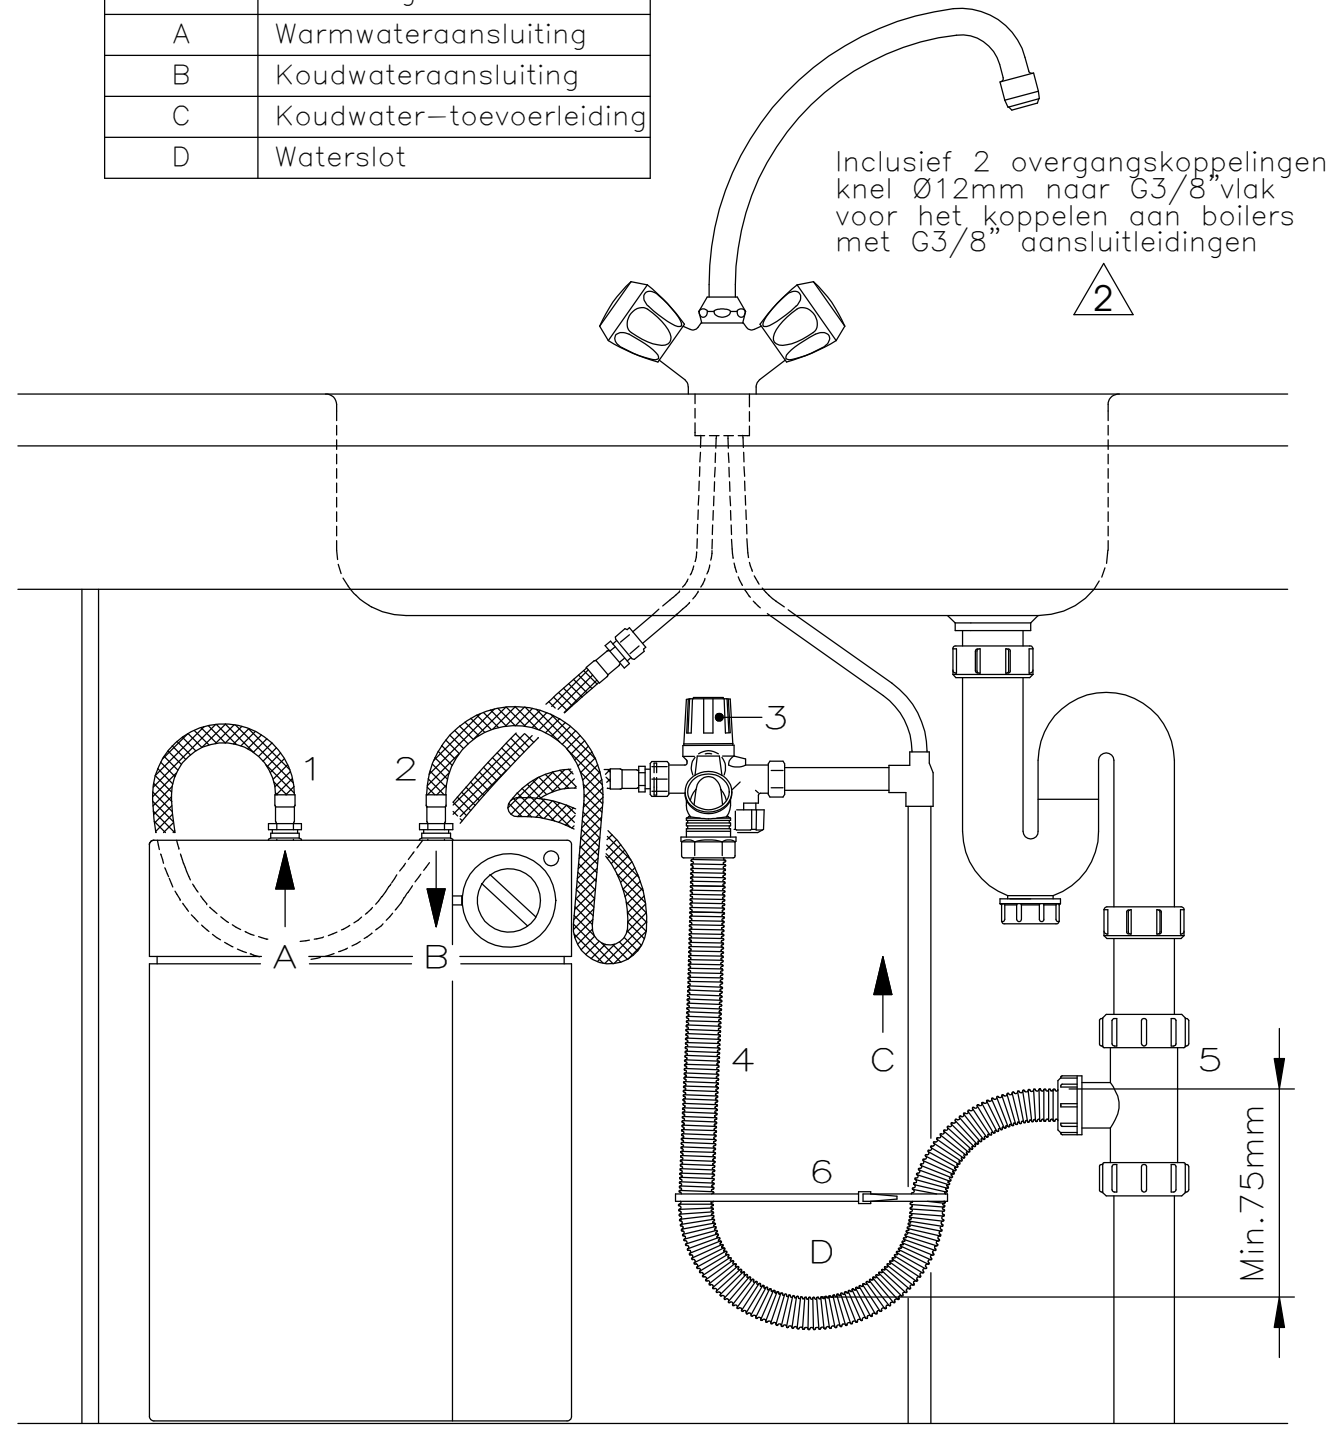

Nummer	Benaming
1	Slang G3/8"vlak en knelØ10mm – lang 50cm
2	Slang G3/8"vlak en G1/2"vlak – lang 50cm
3	Inlaatcombinatie 800±50 kPa In: knel Ø15 Uit: G 1/2"
4	Afvoerslang 3/4", geribbeld, lang 100cm
5	Kunststof T-stuk knel Ø40 / opsteek Ø25 / knel Ø40
6	Bundelbandje

Letter	Benaming
A	Warmwateraansluiting
B	Koudwateraansluiting
C	Koudwater-toevoerleiding
D	Waterslot

Q-FIX BOILERAANSLUITSET

05340-1

Formaat: A3	Schaal: 1:5	Proj.nr.:	Verv.:					
Proj.	mm	Opm.:						
		Materiaal/Mag.nr.		Rev.	Datum	Accoord	Prod.	
Toleranties (tenzij aangegeven):								
Maten :				2	180214	Pr.I.		
Gaten :				1	090811		Tek.	
Hoeken(*) :				INSTRUCTIEFORMULIER AANSLUITSET Q-FIX			05340	
Controlepunt : 							Blz.: 1	Aant.: 1